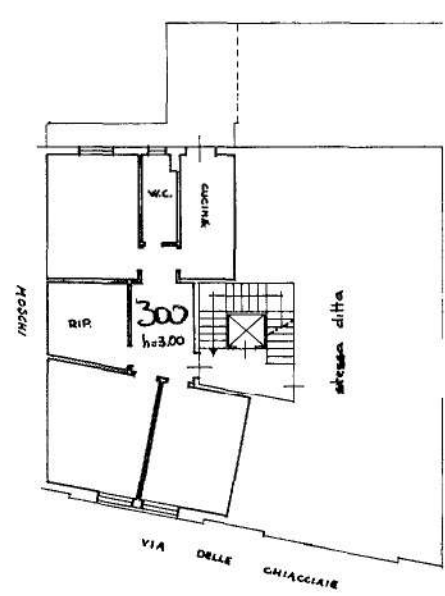

MODULARIO
F. 79 and 487
84

MINISTERO DELLE FINANZE
DIREZIONE GENERALE DEL CATASTO E DEI SERVIZI TECNICI ERARIALI
NUOVO CATASTO EDILIZIO URBANO

MOD. B (Nuovo Catasto Edilizio Urbano)

Lire
150

(R. DECRETO-LEGGE 13 APRILE 1939, N. 652)

Planimetria dell'immobile situato nel Comune di FIRENZE Via DELLE GHIACCIAIE

Ditta FIRENZE il 20.12.1953 n. 1/3

Allegata alla dichiarazione presentata all'Ufficio Tecnico Erariale di FIRENZE

PIANO PRIMO

ORIENTAMENTO

SCALA DI 1:200

SPAZIO RISERVATO PER LE ANNOTAZIONI D'UFFICIO

--	--

10 metri